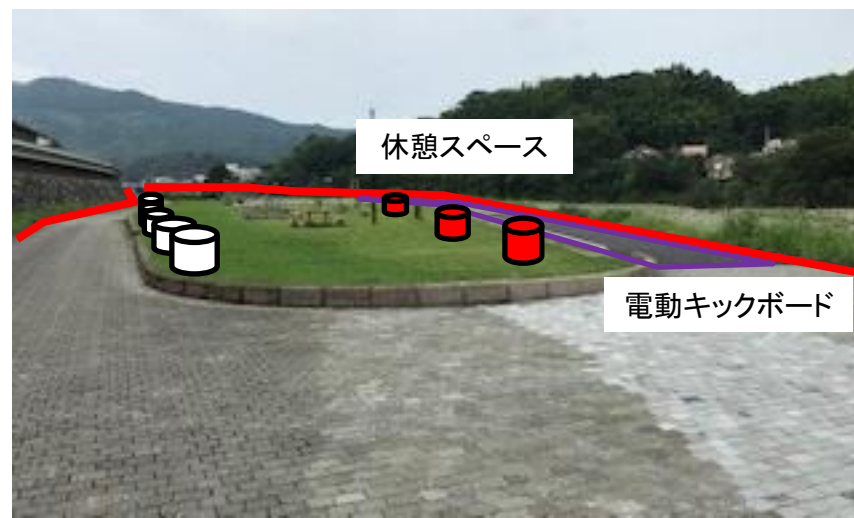

会場全体図

- A ふろくや
- B 西田邸
- C アンティークなずな
- D ヘアサロンカドタ
- E 高月邸
- F 脇川緑地**
- G 脇南ピクニックランド
- H おおず赤煉瓦館
- I ポコペン横丁
- J 赤煉瓦倉庫
- K 城戸酒店
- L 今岡邸
- M お茶のいそぎ
- N 村田邸
- O 伊東時計店
- P 城甲折箱本店
- Q 城甲家の蔵
- R おはなはん通り-駐車場
- S おはなはん通り
- T 本部エリア
- U 村上悌三郎邸
- V 比地町通り
- W 臥龍山荘エリア

ema

看板×1
通行止看板×2
テント×1
コーン

出店場所画像

電動キックボード走行スペース