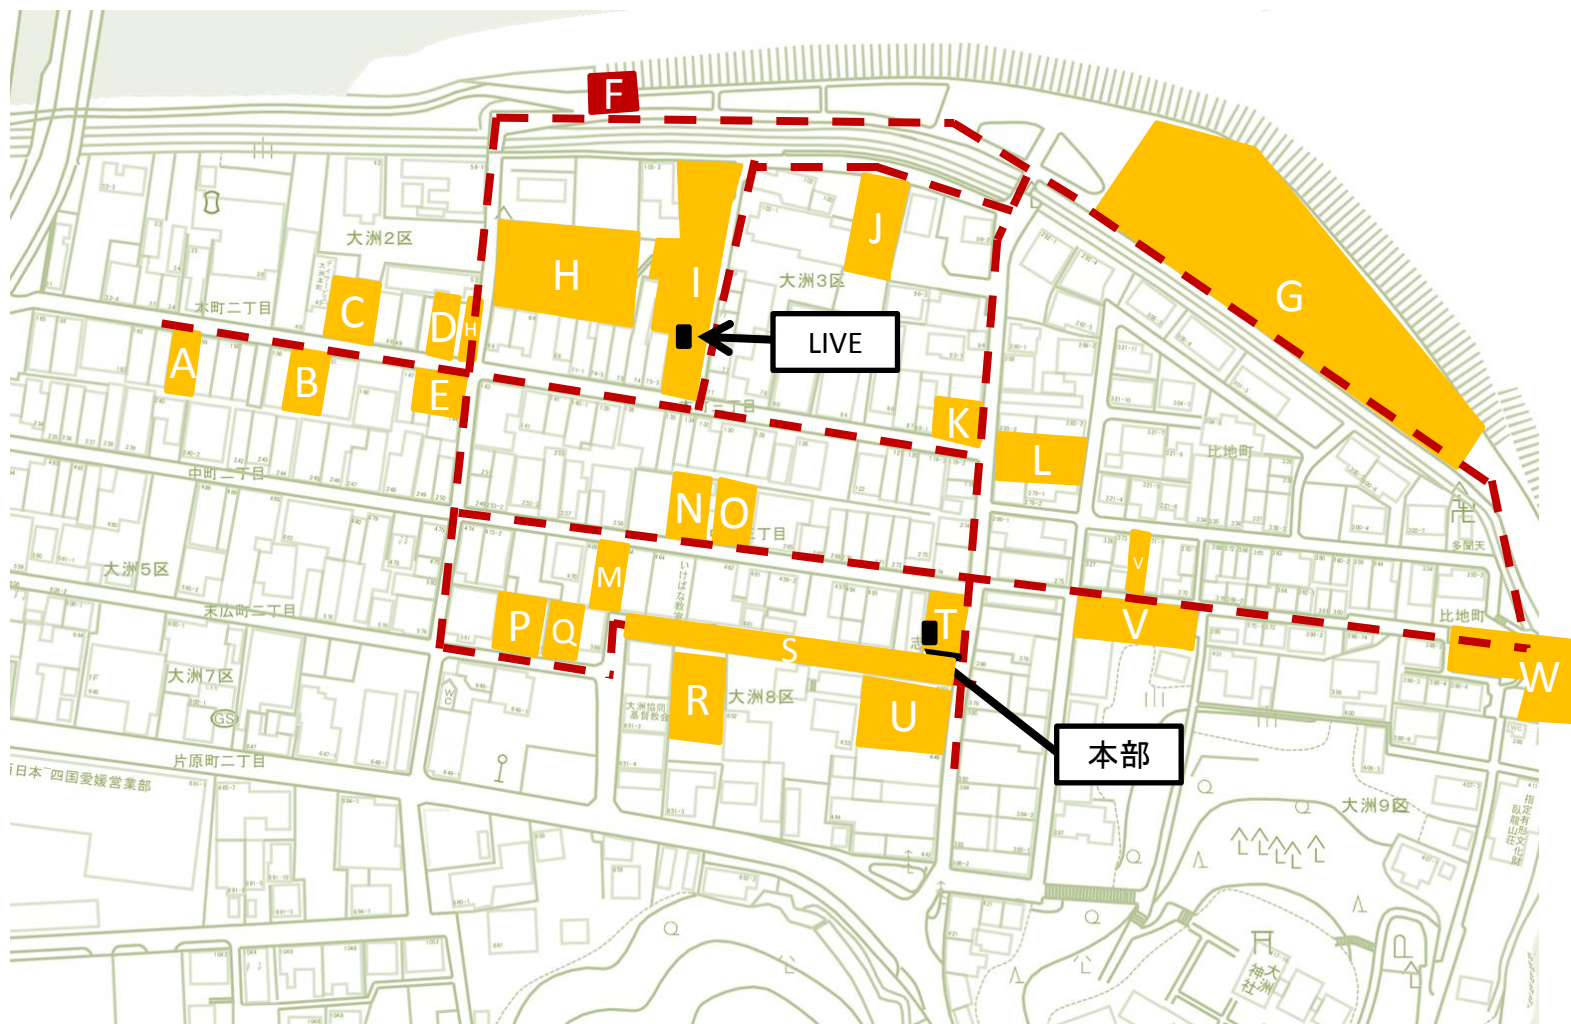

会場全体図

- A ふろくや
- B 西田邸
- C アンティークなずな
- D ヘアサロンカドタ
- E 高月邸
- F 脇川緑地**
- G 脇南ピクニックランド
- H おおず赤煉瓦館
- I ポコペン横丁
- J 赤煉瓦倉庫
- K 城戸酒店
- L 今岡邸
- M お茶のいそぎ
- N 村田邸
- O 伊東時計店
- P 城甲折箱本店
- Q 城甲家の蔵
- R おはなはん通り-駐車場
- S おはなはん通り
- T 本部エリア
- U 村上悌三郎邸
- V 比地町通り
- W 臥龍山荘エリア

ema

看板×1
通行止看板×2
テント×1
コーン

出店場所画像

電動キックボード走行スペース