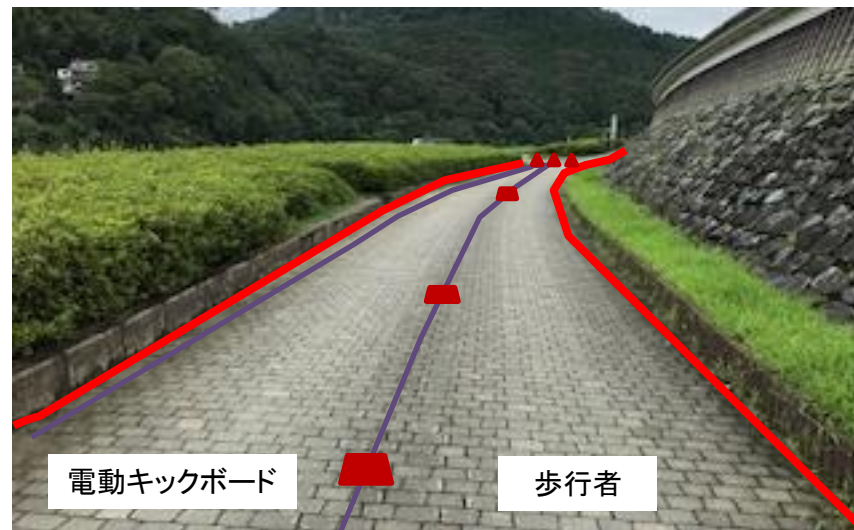

会場全体図

- A ふろくや
- B 西田邸
- C アンティークなずな
- D ヘアサロンカドタ
- E 高月邸
- F 脇川緑地**
- G 脇南ピクニックランド
- H おおず赤煉瓦館
- I ポコペン横丁
- J 赤煉瓦倉庫
- K 城戸酒店
- L 今岡邸
- M お茶のいそぎ
- N 村田邸
- O 伊東時計店
- P 城甲折箱本店
- Q 城甲家の蔵
- R おはなはん通り-駐車場
- S おはなはん通り
- T 本部エリア
- U 村上悌三郎邸
- V 比地町通り
- W 臥龍山荘エリア

ema

看板×1
通行止看板×2
テント×1
コーン

出店場所画像

電動キックボード走行スペース